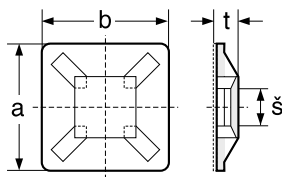

### SAMOLEPÍCÍ PŘÍCHYTKY NA VÁZACÍ PÁSKY

**Materiál:** polyamid PA 6,6

Označení	Barva	Rozměry v mm				Balení
		a	b	t	š	
VCU 19x19	černá	19	19	5,0	4,0	100
VPU 19x19	přírodní	19	19	5,0	4,0	100
VCU 29x29	černá	27	27	6,0	6,0	100
VPU 29x29	přírodní	27	27	6,0	6,0	100

### PŘÍCHYTKY NA VÁZACÍ PÁSKY DO ZDI A DO PLECHU

**Materiál:** polyamid 6,6 černý

Označení	Rozměry		Max. šířka váz. pásky v mm
	délka v mm	šířka v mm	
VCZ 9/43,5	43,5	9,7	9
VCZ 9/50	50,0	9,7	9
VPL 8/10*	10,0	8,1	8

\*) příčtka do plechu o max. tl. 3,2 mm, barva přírodní

### SAMOLEPÍCÍ PŘÍCHYTKY NA VODIČE

**Materiál:** PVC bílý

Označení	rozměry v mm	výška v mm
VPS 20	20x26	9,6
VPS 25	25x26	9,6
VPS 30	30x26	9,6